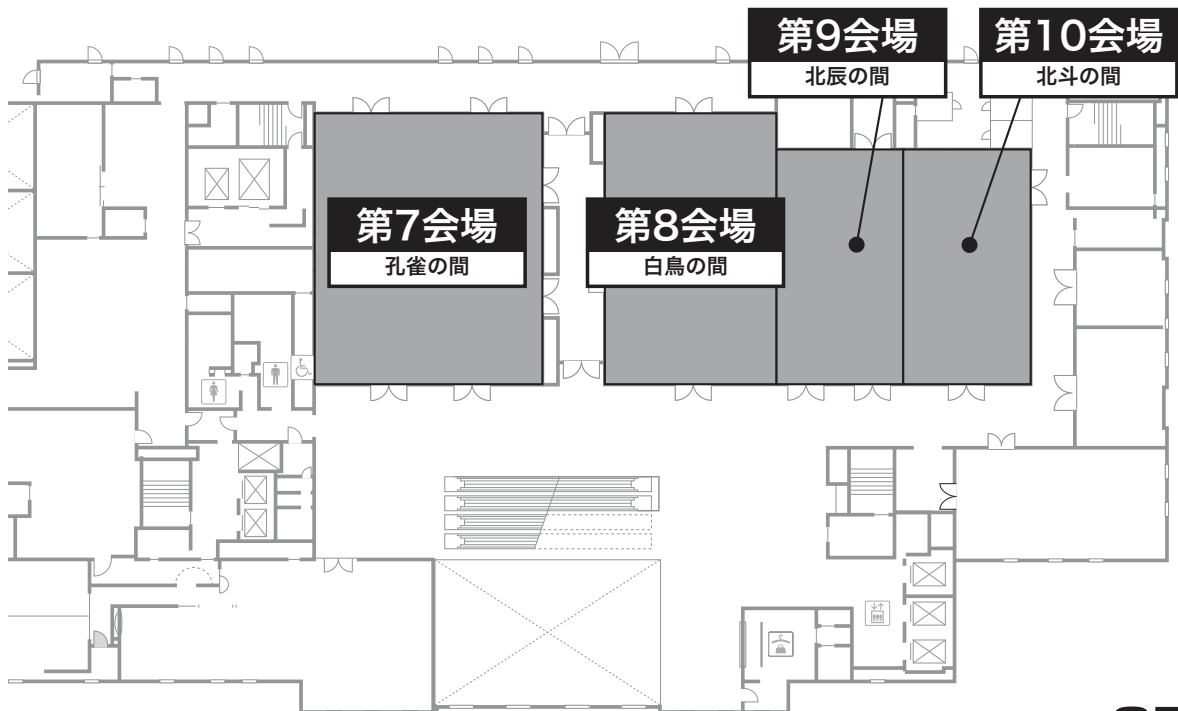

会場案内図・フロアー図

■旭川市民文化会館

■ OMO7 旭川

3F

2F

■アートホテル 旭川

3F

2F