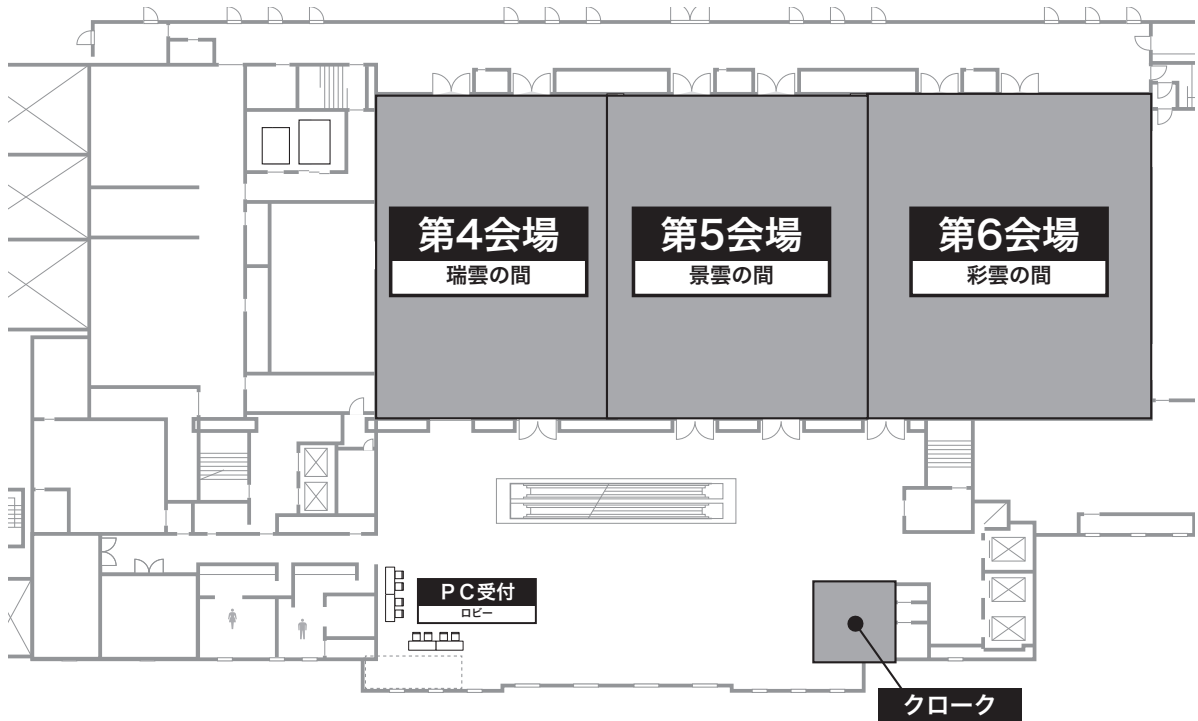

会場案内図・フロアー図

■旭川市民文化会館

■ OMO7 旭川

3F

2F

■アートホテル 旭川

3F

2F