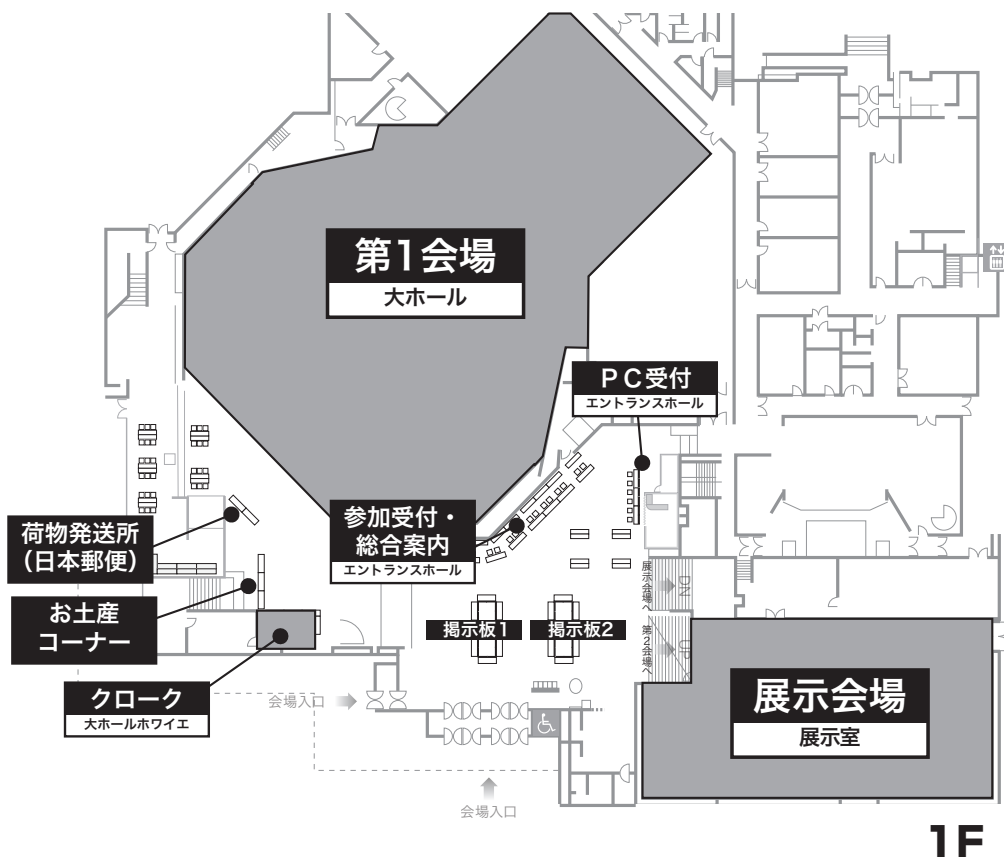

会場案内図・フロアー図

■旭川市民文化会館

■ OMO7 旭川

3F

2F

■アートホテル 旭川

3F

2F