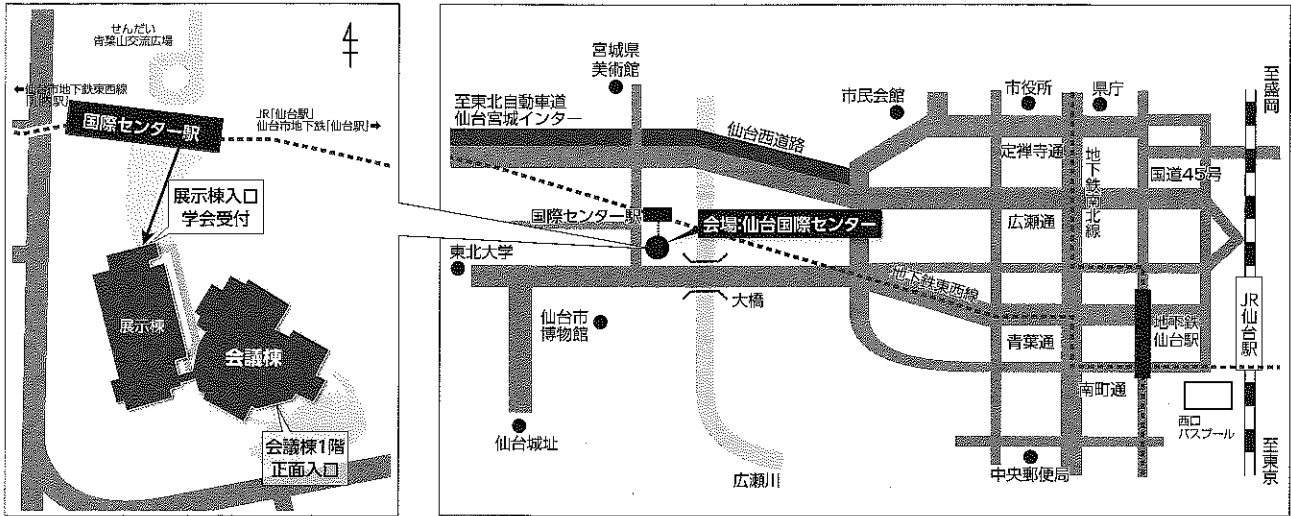

会場・交通案内

仙台国際センターまでのアクセス

①仙台空港から仙台駅までのアクセス

◆仙台空港アクセス鉄道

仙台空港駅～仙台駅間 料金630円

◆タクシー

仙台空港→仙台駅 約25km 約45分 約7,000円

②センターへのアクセス

◆地下鉄

仙台駅より所要5分。料金200円
国際センター駅降車（徒歩1分）

◆タクシー

仙台駅→仙台国際センター
約2km 約10分 約1,000円

※近隣に有料駐車場がございますが、できるだけ公共の交通機関をご利用ください。駐車料金の割引はございません。